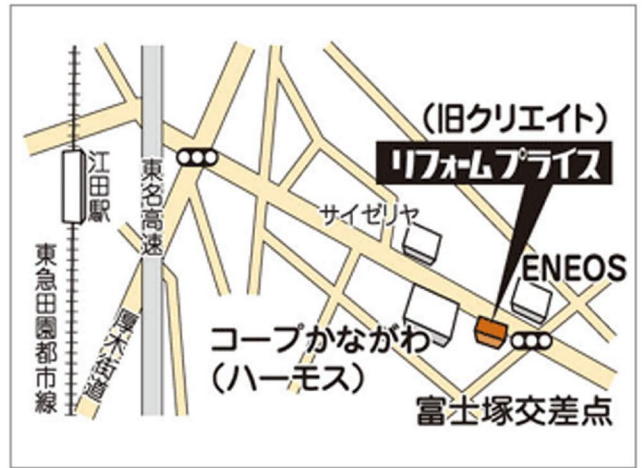

リフォームプライス横浜青葉店

〒225-0014

神奈川県横浜市青葉区荏田西 2-14-5

0120-89-1802 (フリーダイヤル本社受付センター)

TEL:045-914-7061 (店舗直通)

■東急田園都市線 江田駅より徒歩8分

■東急バス・横浜市営バス

・江田駅よりバスに乗車、バス停「富士塚」下車

・市が尾駅よりバスに乗車、「富士塚」下車

【営業時間】 10:00 ~ 18:00 [水曜定休] 駐車場完備

どうぞ、お気を付けてお越しく下さい。お待ちしております。

(改築・間取り変更などのご相談時には、お図面をご持参いただけるとスムーズです。)